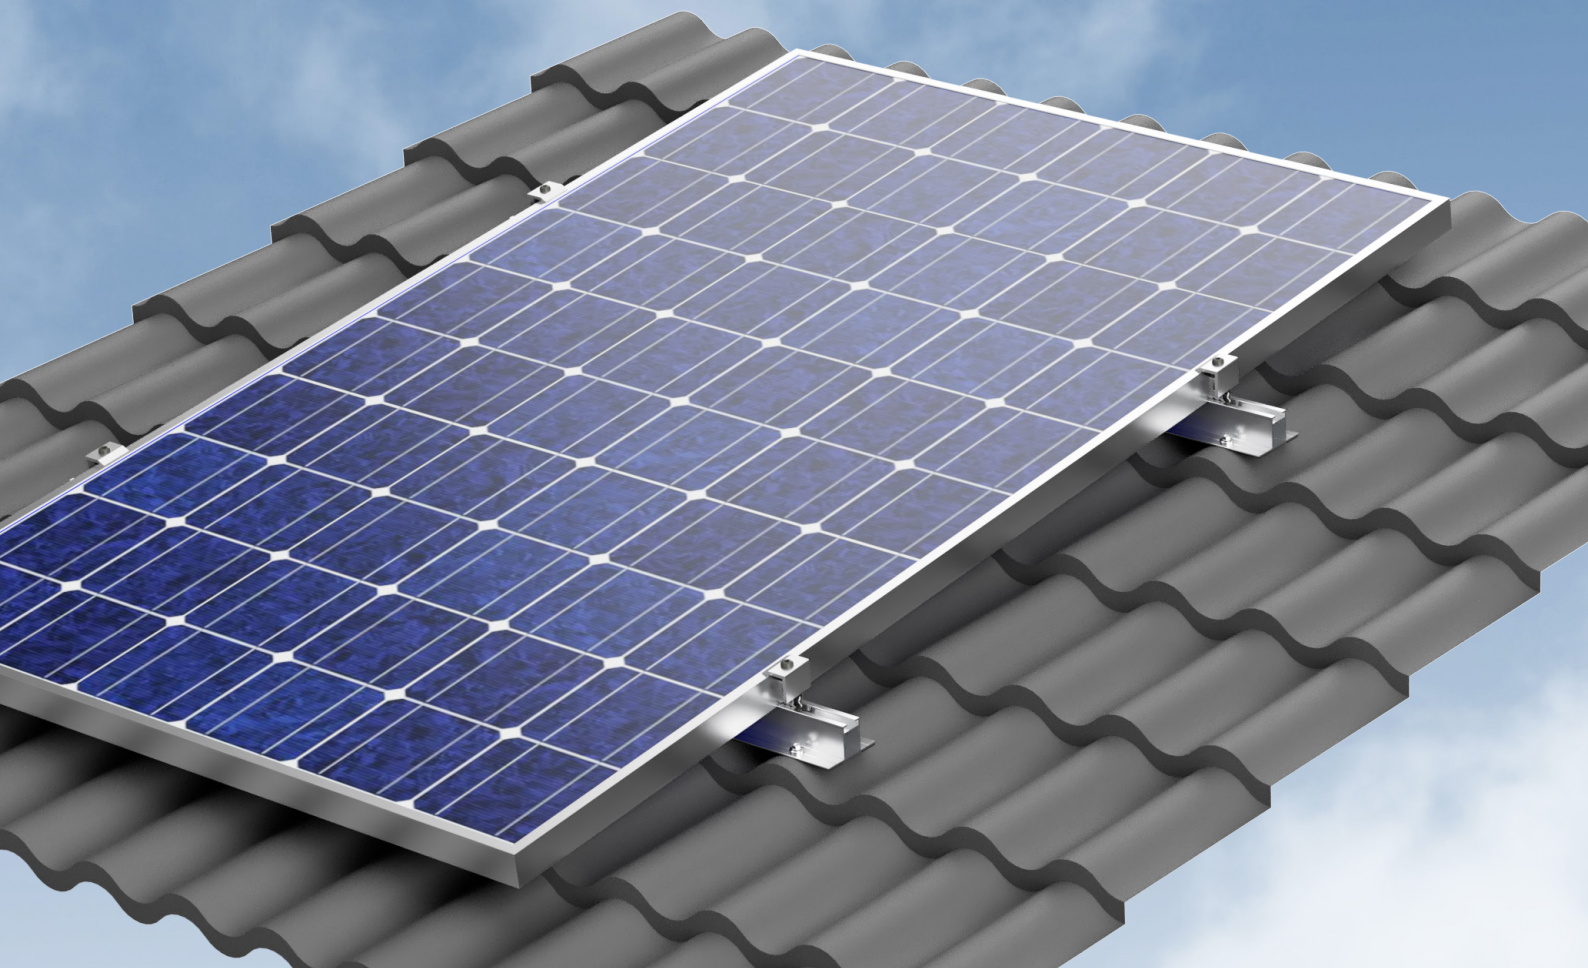

# ZONNEPANELEN OP DAKPLATEN: DEGELIJK BEVESTIGD

**MS+ P**

## Het intelligente montagesysteem voor fotovoltaïsche zonnepanelen op dakpanprofielen

Dakplaten worden de laatste tijd steeds vaker toegepast voor de dakbedekking bij nieuwbouw en renovaties. De montage van fotovoltaïsche modules op dit soort dakbedekking stelt de installateur voor uitdagingen. Het MS+P montagesysteem van Renusol is hier de ideale oplossing en is de nieuwe standaard voor de installatie van fotovoltaïsche zonnepaneelsystemen op deze dakbedekking van staalplaat. Profiteer van dit extreem compacte, eenvoudig en snel te installeren systeem. Het geringe volume, het kleine aantal onderdelen en de beperking tot het absolute minimum, in combinatie met een uitzonderlijke prijs-kwaliteitverhouding, zal u beslist aanspreken.

### envoediger kan niet

- Korte rails voorkomen problemen als gevolg van uitzetting door temperatuurschommelingen
- Bevestiging op metalen dak zonder dakdoorvoer
- Geschikt voor zonnepanelen van elke hoogte