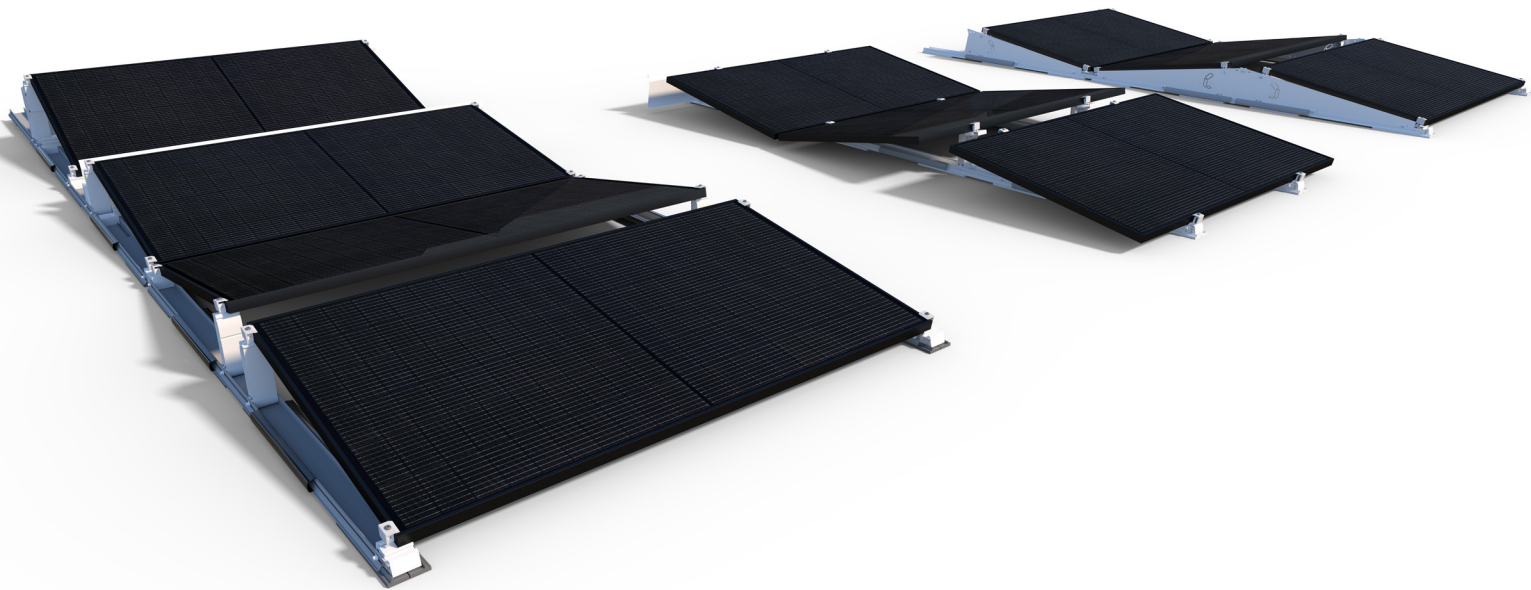

FS Pro

*Professional as always.
Prepared for tomorrow.*

FS Pro

De universele oplossing voor elke toepassing

Snel gemonteerd en compact

- Voorgemonteerde voor- en achtersteunen
- Schroefloze verbinding van hoofdcomponenten
- Systeemgeïntegreerde opties voor kabelbeheer
- Innovatief opzetstuk voor dakbescherming
- Geïntegreerde potentiaalvereffening

Multifunctioneel

- Montage van modulegroottes tot 1230 mm
- Helling 10° en 18° zuid of 10° oost-west
- Combinatie van verschillende varianten mogelijk
- Vaste en geballasteerde montage mogelijk
- Flexibele compensatie van dakoneffenheden

FS Pro pre-voormontage

Voorgemonteerde voor- en achtersteunen verkorten de installatietijd en de benodigde ruimte voor opslag

FS Pro potentiaalvereffening

De geïntegreerde potentiaalvereffening bespaart tijd tijdens de installatie en zorgt voor een veilige werking van het systeem

FS Pro variabele moduleafmetingen

Door het gatenpatroon van de basisrail kunnen alle gangbare PV-modules gemonteerd worden

FS Pro zijafschermingen

De optioneel verkrijgbare deflectoren aan de zijkant zorgen voor een esthetisch uiterlijk