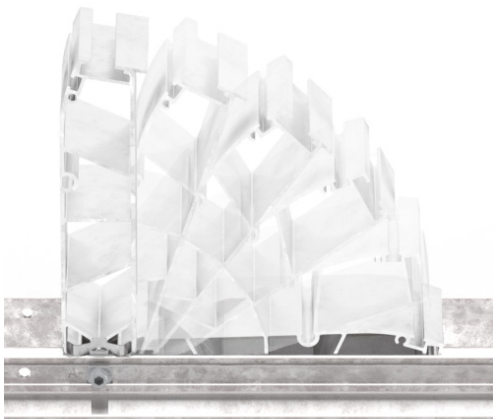

FS Pro

*Professional as always.
Prepared for tomorrow.*

FS Pro

De universele oplossing voor elke toepassing

Snel gemonteerd en compact

- Voorgemonteerde voor- en achtersteunen
- Schroefloze verbinding van hoofdcomponenten
- Systeemgeïntegreerde opties voor kabelbeheer
- Innovatief opzetstuk voor dakbescherming
- Geïntegreerde potentiaalvereffening

Multifunctioneel

- Montage van modulegroottes tot 1230 mm
- Helling 10° en 18° zuid of 10° oost-west
- Combinatie van verschillende varianten mogelijk
- Vaste en geballasteerde montage mogelijk
- Flexibele compensatie van dakoneffenheden

FS Pro pre-voormontage

Voorgemonteerde voor- en achtersteunen verkorten de installatietijd en de benodigde ruimte voor opslag

FS Pro potentiaalvereffening

De geïntegreerde potentiaalvereffening bespaart tijd tijdens de installatie en zorgt voor een veilige werking van het systeem

FS Pro variabele moduleafmetingen

Door het gatenpatroon van de basisrail kunnen alle gangbare PV-modules gemonteerd worden

FS Pro zijafschermingen

De optioneel verkrijgbare deflectoren aan de zijkant zorgen voor een esthetisch uiterlijk