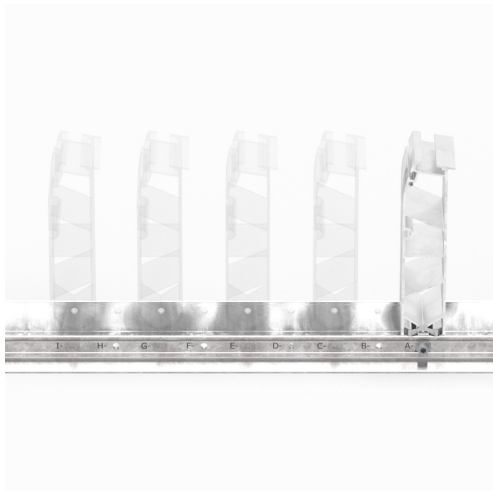

FS Pro

*Professional as always.
Prepared for tomorrow.*

FS Pro

De universele oplossing voor elke toepassing

Snel gemonteerd en compact

- Voorgemonteerde voor- en achtersteunen
- Schroefloze verbinding van hoofdcomponenten
- Systeemgeïntegreerde opties voor kabelbeheer
- Innovatief opzetstuk voor dakbescherming
- Geïntegreerde potentiaalvereffening

Multifunctioneel

- Montage van modulegroottes tot 1230 mm
- Helling 10° en 18° zuid of 10° oost-west
- Combinatie van verschillende varianten mogelijk
- Vaste en geballasteerde montage mogelijk
- Flexibele compensatie van dakoneffenheden

FS Pro pre-voormontage

Voorgemonteerde voor- en achtersteunen verkorten de installatietijd en de benodigde ruimte voor opslag

FS Pro potentiaalvereffening

De geïntegreerde potentiaalvereffening bespaart tijd tijdens de installatie en zorgt voor een veilige werking van het systeem

FS Pro variabele moduleafmetingen

Door het gatenpatroon van de basisrail kunnen alle gangbare PV-modules gemonteerd worden

FS Pro zijafschermingen

De optioneel verkrijgbare deflectoren aan de zijkant zorgen voor een esthetisch uiterlijk