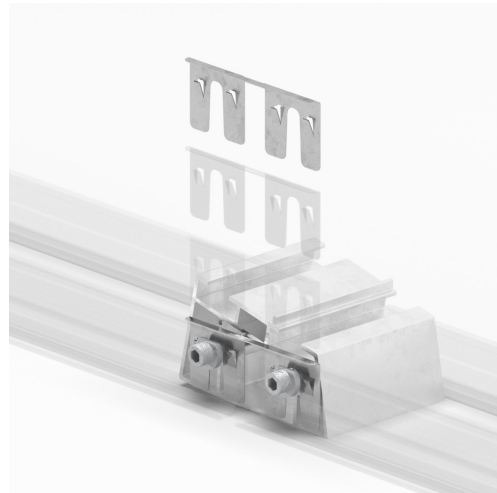

FS Pro

*Professional as always.
Prepared for tomorrow.*

FS Pro

De universele oplossing voor elke toepassing

Snel gemonteerd en compact

- Voorgemonteerde voor- en achtersteunen
- Schroefloze verbinding van hoofdcomponenten
- Systeemgeïntegreerde opties voor kabelbeheer
- Innovatief opzetstuk voor dakbescherming
- Geïntegreerde potentiaalvereffening

Multifunctioneel

- Montage van modulegroottes tot 1230 mm
- Helling 10° en 18° zuid of 10° oost-west
- Combinatie van verschillende varianten mogelijk
- Vaste en geballasteerde montage mogelijk
- Flexibele compensatie van dakoneffenheden

FS Pro pre-voormontage

Voorgemonteerde voor- en achtersteunen verkorten de installatietijd en de benodigde ruimte voor opslag

FS Pro potentiaalvereffening

De geïntegreerde potentiaalvereffening bespaart tijd tijdens de installatie en zorgt voor een veilige werking van het systeem

FS Pro variabele moduleafmetingen

Door het gatenpatroon van de basisrail kunnen alle gangbare PV-modules gemonteerd worden

FS Pro zijafschermingen

De optioneel verkrijgbare deflectoren aan de zijkant zorgen voor een esthetisch uiterlijk