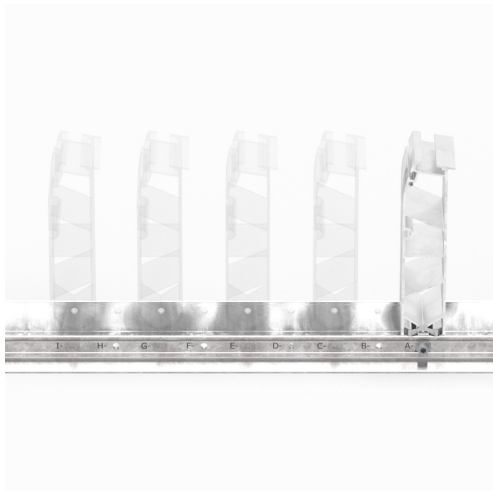

FS Pro

*Professional as always.
Prepared for tomorrow.*

FS Pro

La Soluzione universale per ogni tipo di applicazione su tetto piano

Montaggio veloce e compatto

- Supporti di colmo e gronda premontati
- Connessione dei componenti principali senza viti
- Opzione instradamento cavi integrata
- Innovativo tappeto di protezione
- Collegamento equipotenziale integrato

Versatile

- Montaggio PV-moduli fino a 1.230mm di larghezza
- Inclinazione 10° o 18° Sud e 10° Est-Ovest
- Possibilità di combinare le varianti
- Possibilità di montaggio fisso e zavorrato
- Compensazione flessibile delle irregolarità del tetto

FS Pro Premontato

Supporto di colmo e gronda preassemblati e riduzione dei tempi di montaggio e volumi di stoccaggio

FS Pro Collegamento equipotenziale

Collegamento equipotenziale integrato consente la riduzione del tempo di installazione e garantisce una sicura funzionalità del sistema

FS Pro Variabilità della larghezza dei PV-Moduli

La pre-perforazione della guida di montaggio consente l'applicazione di tutti gli attuali PV-moduli sul mercato

Pièce latérale FS Pro

Le fiancatine opzionali valorizzano la linea estetica del sistema