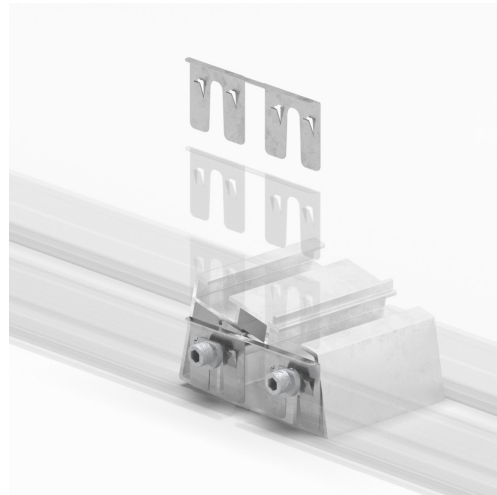

FS Pro

*Professional as always.
Prepared for tomorrow.*

FS Pro

La Soluzione universale per ogni tipo di applicazione su tetto piano

Montaggio veloce e compatto

- Supporti di colmo e gronda premontati
- Connessione dei componenti principali senza viti
- Opzione instradamento cavi integrata
- Innovativo tappeto di protezione
- Collegamento equipotenziale integrato

Versatile

- Montaggio PV-moduli fino a 1.230mm di larghezza
- Inclinazione 10° o 18° Sud e 10° Est-Ovest
- Possibilità di combinare le varianti
- Possibilità di montaggio fisso e zavorrato
- Compensazione flessibile delle irregolarità del tetto

FS Pro Premontato

Supporto di colmo e gronda preassemblati e riduzione dei tempi di montaggio e volumi di stoccaggio

FS Pro Collegamento equipotenziale

Collegamento equipotenziale integrato consente la riduzione del tempo di installazione e garantisce una sicura funzionalità del sistema

FS Pro Variabilità della larghezza dei PV-Moduli

La pre-perforazione della guida di montaggio consente l'applicazione di tutti gli attuali PV-moduli sul mercato

Pièce latérale FS Pro

Le fiancatine opzionali valorizzano la linea estetica del sistema