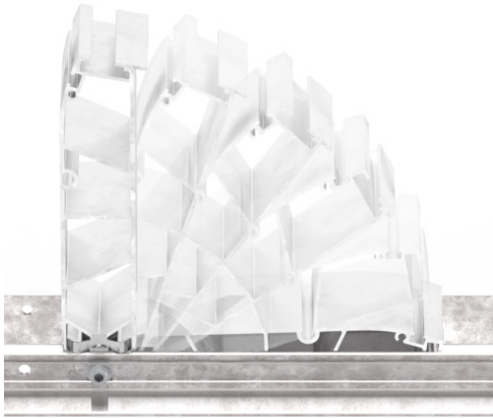

FS Pro

*Professional as always.
Prepared for tomorrow.*

FS Pro

La Soluzione universale per ogni tipo di applicazione su tetto piano

Montaggio veloce e compatto

- Supporti di colmo e gronda premontati
- Connessione dei componenti principali senza viti
- Opzione instradamento cavi integrata
- Innovativo tappeto di protezione
- Collegamento equipotenziale integrato

Versatile

- Montaggio PV-moduli fino a 1.230mm di larghezza
- Inclinazione 10° o 18° Sud e 10° Est-Ovest
- Possibilità di combinare le varianti
- Possibilità di montaggio fisso e zavorrato
- Compensazione flessibile delle irregolarità del tetto

FS Pro Premontato

Supporto di colmo e gronda preassemblati e riduzione dei tempi di montaggio e volumi di stoccaggio

FS Pro Collegamento equipotenziale

Collegamento equipotenziale integrato consente la riduzione del tempo di installazione e garantisce una sicura funzionalità del sistema

FS Pro Variabilità della larghezza dei PV-Moduli

La pre-perforazione della guida di montaggio consente l'applicazione di tutti gli attuali PV-moduli sul mercato

Pièce latérale FS Pro

Le fiancatine opzionali valorizzano la linea estetica del sistema