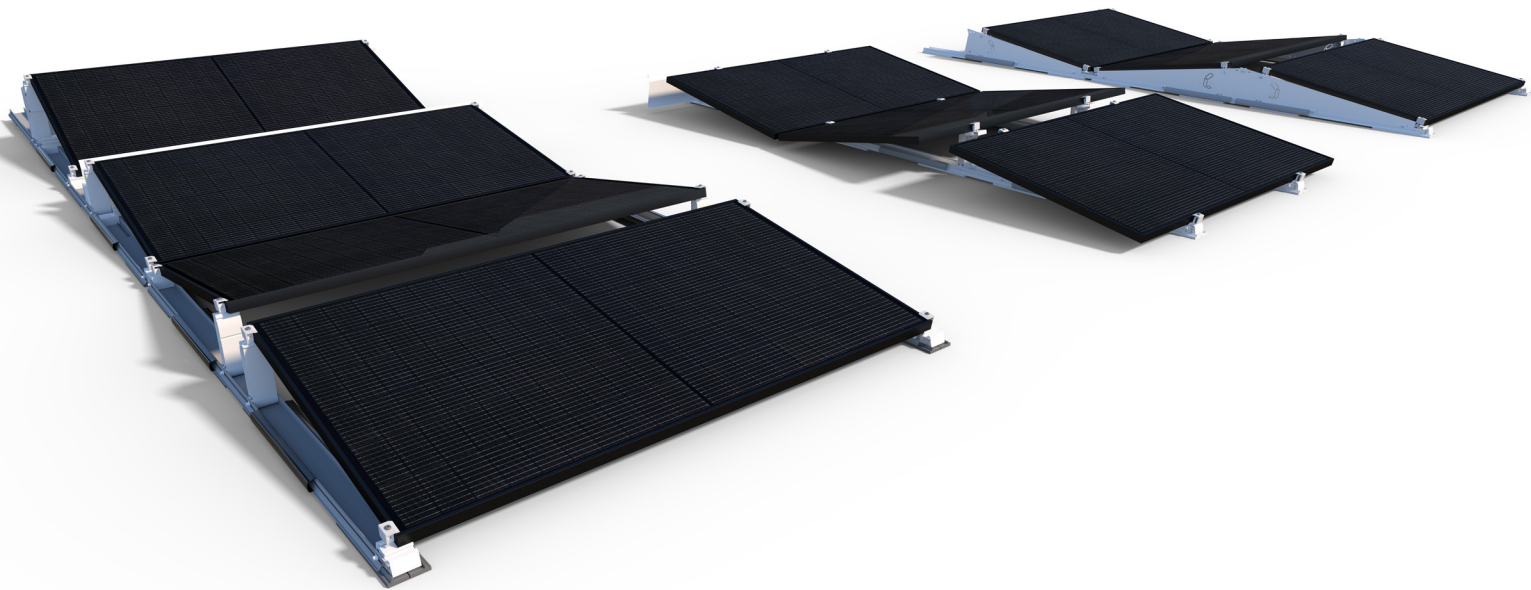

FS Pro

*Professional as always.
Prepared for tomorrow.*

FS Pro

La Soluzione universale per ogni tipo di applicazione su tetto piano

Montaggio veloce e compatto

- Supporti di colmo e gronda premontati
- Connessione dei componenti principali senza viti
- Opzione instradamento cavi integrata
- Innovativo tappeto di protezione
- Collegamento equipotenziale integrato

Versatile

- Montaggio PV-moduli fino a 1.230mm di larghezza
- Inclinazione 10° o 18° Sud e 10° Est-Ovest
- Possibilità di combinare le varianti
- Possibilità di montaggio fisso e zavorrato
- Compensazione flessibile delle irregolarità del tetto

FS Pro Premontato

Supporto di colmo e gronda preassemblati e riduzione dei tempi di montaggio e volumi di stoccaggio

FS Pro Collegamento equipotenziale

Collegamento equipotenziale integrato consente la riduzione del tempo di installazione e garantisce una sicura funzionalità del sistema

FS Pro Variabilità della larghezza dei PV-Moduli

La pre-perforazione della guida di montaggio consente l'applicazione di tutti gli attuali PV-moduli sul mercato

Pièce latérale FS Pro

Le fiancatine opzionali valorizzano la linea estetica del sistema