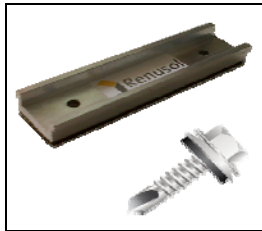

**MetaSole Blechstärken ab 0,40mm**

**MetaSole Blechstärken ab 0,40mm**

Bestehend aus:  
 1 x MetaSole Klemmfuß 125mm mit EPDM  
 2 x Bohrschraube EJOT JT3-X-2-6,0x25 A16/2

VPE 1Stck  
**420076**

VPE 40Stck  
**460080**

## TRISOLE Zubehör

	Artikelbeschreibung	Art. Nr.
	<p><b>TriSole Dreieckaufständerung verstellbar 20-30°</b></p>	<p><b>TriSole Dreieckaufständerung verstellbar 20-30°</b></p> <p>Bestehend aus:            1x TriSole Dreieckaufständerung verstellbar 20°-30°            4x Kreuzschienenverbinder AK,I=40</p> <p>VPE 1Stck <b>420015</b></p> <p>VPE 40Stck <b>460136</b></p>
	<p><b>TriSole Querstrebsprofile komplett</b></p>	<p><b>TriSole Querstrebsprofile komplett</b></p> <p>Bestehend aus:            2 x TriSole Querstrebsprofile            4 x Hammerkopfschraube M8 x 25</p> <p>VPE 1Stck <b>420016</b></p> <p>VPE 20Stck <b>420017</b></p> <p>VPE 40Stck <b>460104</b></p>
	<p><b>VarioSole Montageschiene SE 60x37,4x3000mm</b></p>	<p><b>VarioSole Montageschiene SE 60x37,4x3000mm</b></p> <p>Maße:            60 x 37,4 x 3000 mm</p> <p>VPE 1Stck <b>400163</b></p> <p>VPE 140Stck <b>490020</b></p>
	<p><b>VarioSole Schienenverbinder für Schiene 60x37,4mm</b></p>	<p><b>VarioSole Schienenverbinder für Schiene 60x37,4mm</b></p> <p>Bestehend aus:            20 x VarioSole Verbinder für Schiene 60x37,4mm</p> <p>VPE 1Stck</p> <p>VPE 20Stck <b>460102</b></p>