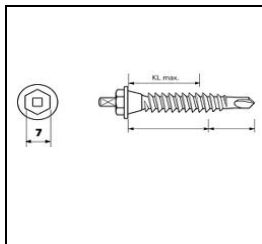

Bohrschraube SFS-SDK2-S-377- 6,0x35

Bohrschraube SFS-SDK2-S-377- 6,0x35

Bestehend aus:
20 x Bohrschraube SFS-SDK2-S-377- 6,0x35

VPE 20Stck

460087