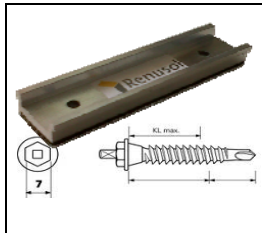

**MetaSole Blechstärken ab 0,40mm**

**MetaSole Blechstärken ab 0,40mm**

Bestehend aus:  
 1 x MetaSole Klemmfuß 125mm mit EPDM  
 2 x Bohrschraube EJOT JT3-X-2-6,0x25 A16/2

VPE 1Stck  
**420076**

VPE 40Stck  
**460080**

VPE 260  
**460138**

VPE 520Stck  
**460088**

**MetaSole Blechstärken ab 0,75mm**

**MetaSole Blechstärken ab 0,75mm**

Bestehend aus:  
 1 x MetaSole Klemmfuß 125mm mit EPDM  
 2 x Bohrschraube SFS-SDK2-S-377- 6,0x35